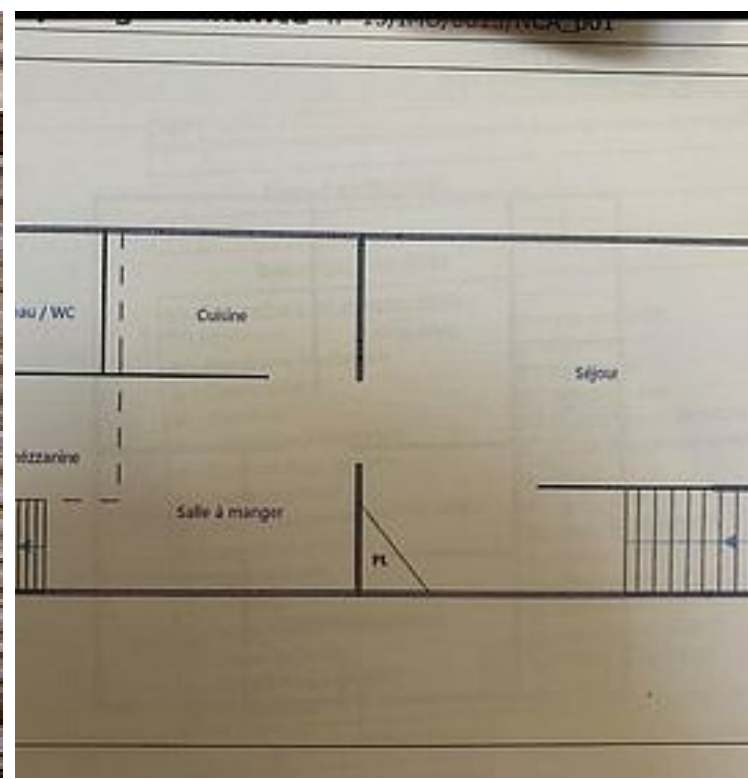

Appartement

2

personnes

0

chambre

36

m²

Appartement situé en centre ville proche de tous commerces et d'un arrêt de navette thermique. 1er étage, 1 séjour avec canapé convertible, cuisine tout équipée, 1 chambre sans fenêtre avec lit 2 personnes (literie neuve), 1 salle de bains avec douche, 1 buanderie individuelle avec lave linge séchant.. Possibilité d'accueillir 4 personnes.

4

personnes

0

chambre

51

m²

Appartement avec chambre en mezzanine situé en centre ville proche de tous commerces et d'un arrêt de navette thermique. 2eme étage, 1 séjour avec canapé convertible couchage régulier, cuisine toute équipée (frigo américain), chambre lit lit 2 personnes (literie neuve), 1 salle de bains avec douche, 1 buanderie individuelle avec lave linge séchant. Possibilité d'accueillir 4 personnes.