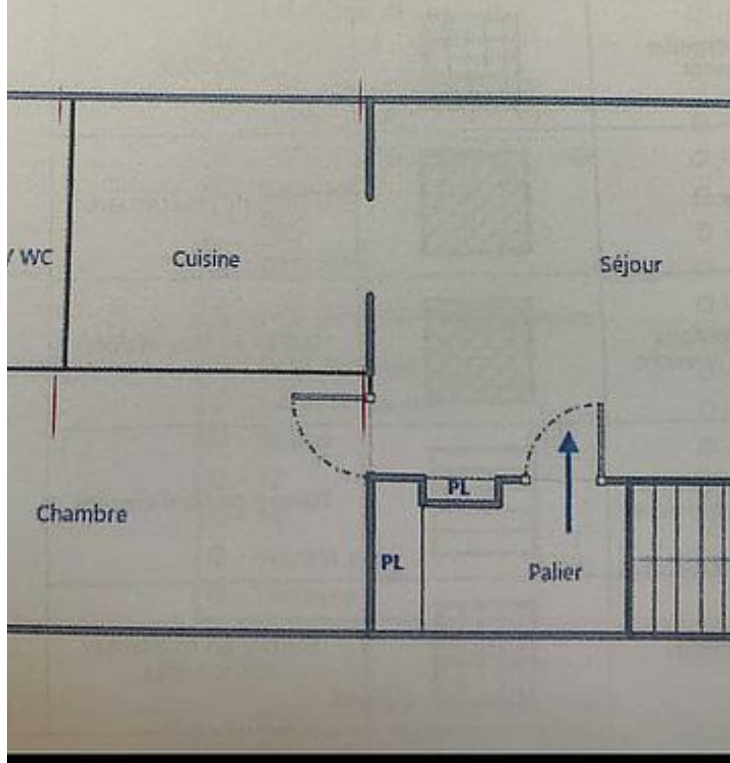

Appartement

2

personnes

0

chambre

36

m²

Appartement situé en centre ville proche de tous commerces et d'un arrêt de navette thermique. 1er étage, 1 séjour avec canapé convertible, cuisine tout équipée, 1 chambre sans fenêtre avec lit 2 personnes (literie neuve), 1 salle de bains avec douche, 1 buanderie individuelle avec lave linge séchant.. Possibilité d'accueillir 4 personnes.